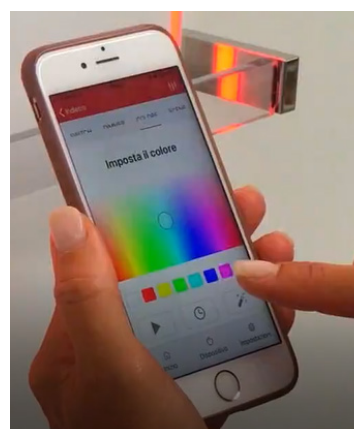

KIT LIGHT

Kit completo di strip, alimentatore, centrale di comando per On-Off, dimmer, controllo colore e cicli dinamici per 7 varianti colore e 7 velocità, modulo bluetooth integrato tramite APP Oneblue e radiocomando funzione on-off.