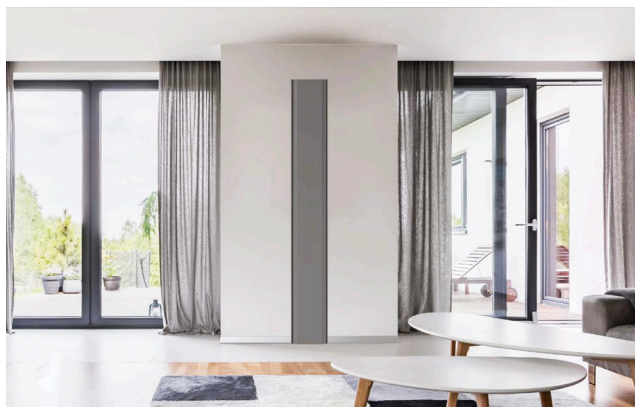

Sezione Vertical Hydro

Sistema idronico

Il termoarredo che riscalda ed illumina

illuminazione LED

Grazie all'integrazione del sistema d'illuminazione a led, ad intensità regolabile, VERTICAL diventa un vero e proprio nastro di luce, capace di accendere i sensi e donare molteplici suggestioni percettive. La luce, bianca o RGB, ridisegna lo spazio aggiungendo un tocco di elegante unicità.

VERTICAL può essere incassato e completamente integrato nella parete e negli arredi.

Portasalviette

Aggiungendo l'elegante asta portasciugamani PIK-UP da cm 30 o 45 VERTICAL diventa un pratico e originale scaldasalviette.