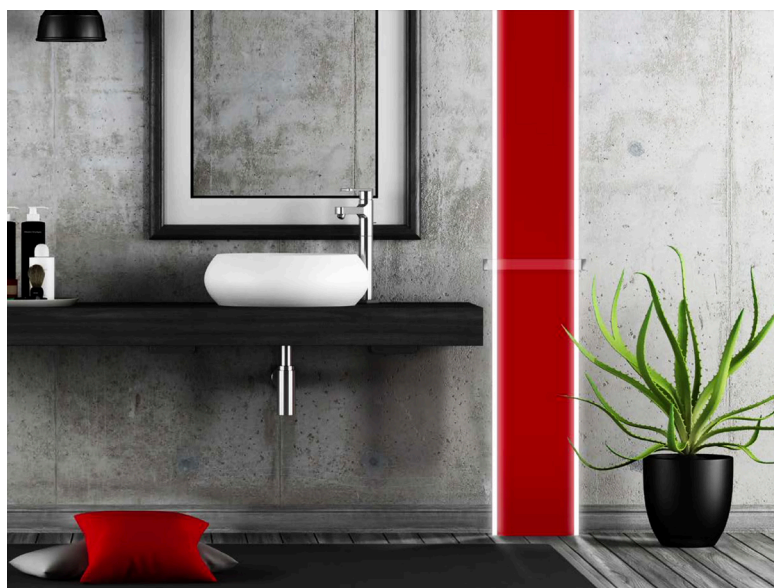

Stile di riscaldamento

VERTICAL by Hekos è il nuovo termoarredo radiante ultrapiatto, dal design minimale e contemporaneo, perfetto per il bagno e tutti gli ambienti living. Una fascia di calore che, dal pavimento, si sviluppa verso l'alto in una forma pura, essenziale e leggera, capace di inserirsi con estrema naturalezza in ogni ambiente.

VERTICAL è costituita da un telaio e cover in alluminio e da uno scambiatore termico con tubazioni in rame e alette in alluminio nel modello ad acqua, da una resistenza silconica con doppio isolamento IP 54 nel modello elettrico.

Sezione Vertical Hydro

Sistema idronico

Il termoarredo che riscalda ed illumina

illuminazione LED

Grazie all'integrazione del sistema d'illuminazione a led, ad intensità regolabile, VERTICAL diventa un vero e proprio nastro di luce, capace di accendere i sensi e donare molteplici suggestioni percettive. La luce, bianca o RGB, ridisegna lo spazio aggiungendo un tocco di elegante unicità.