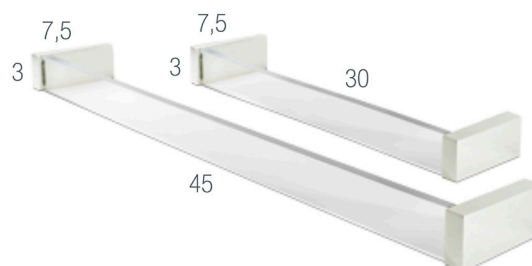

ASTINA PORTASALVIETTE PIK-UP

Disponibile in due misure cm. 30 e cm. 45