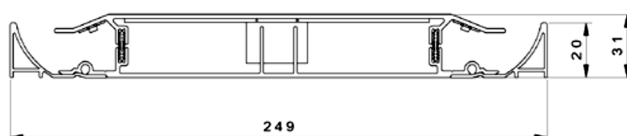

Sezione Vertical Electric