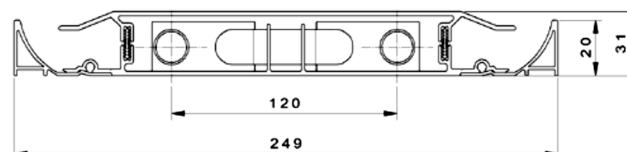

Sezione Vertical Hydro